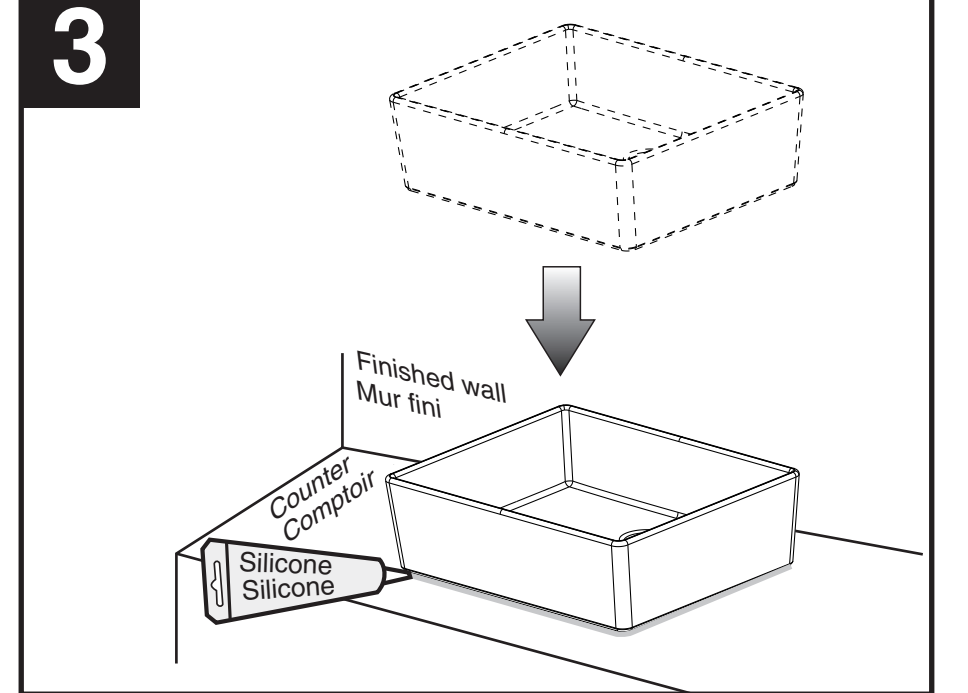

Set the vessel on the counter.
Connect the drain.
Apply silicone to seal the gap around the vessel. (Sealing material is not provided.)
Placez le lavabo sur le comptoir.
Raccordez le renvoi.
Appliquez du silicone afin de sceller l'écart autour du lavabo. (Le scellant n'est pas fourni.)

Product names listed herein are trademarks of AS America, Inc.
© AS America, Inc. 2014
Les noms des produits énoncés dans le présent document sont des marques de commerce d'AS America, Inc.
© AS America, Inc. 2014