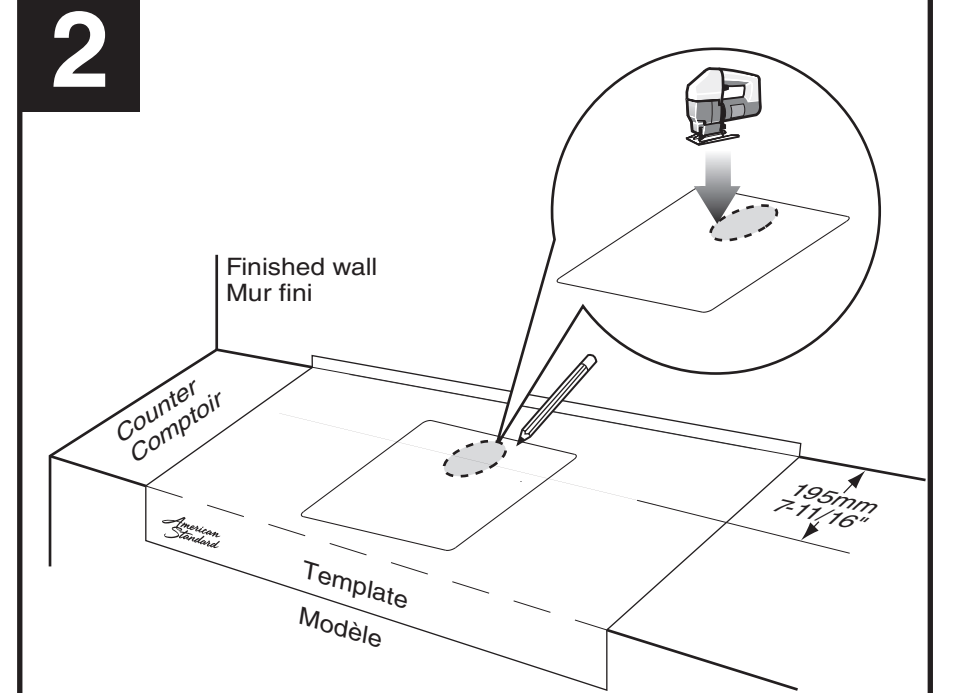

**Installation Instructions And Cut-Out Template
For Loft Above Counter Lavatory
0552.000**

**Consignes d'installation et découpe du modèle
pour lavabo au-dessus du comptoir Loft
0552.000**

For distance to water supply and drain installation, refer to Dimension box (to left).
Set the template on the counter. Mark the location of the drain hole. Cut the hole.