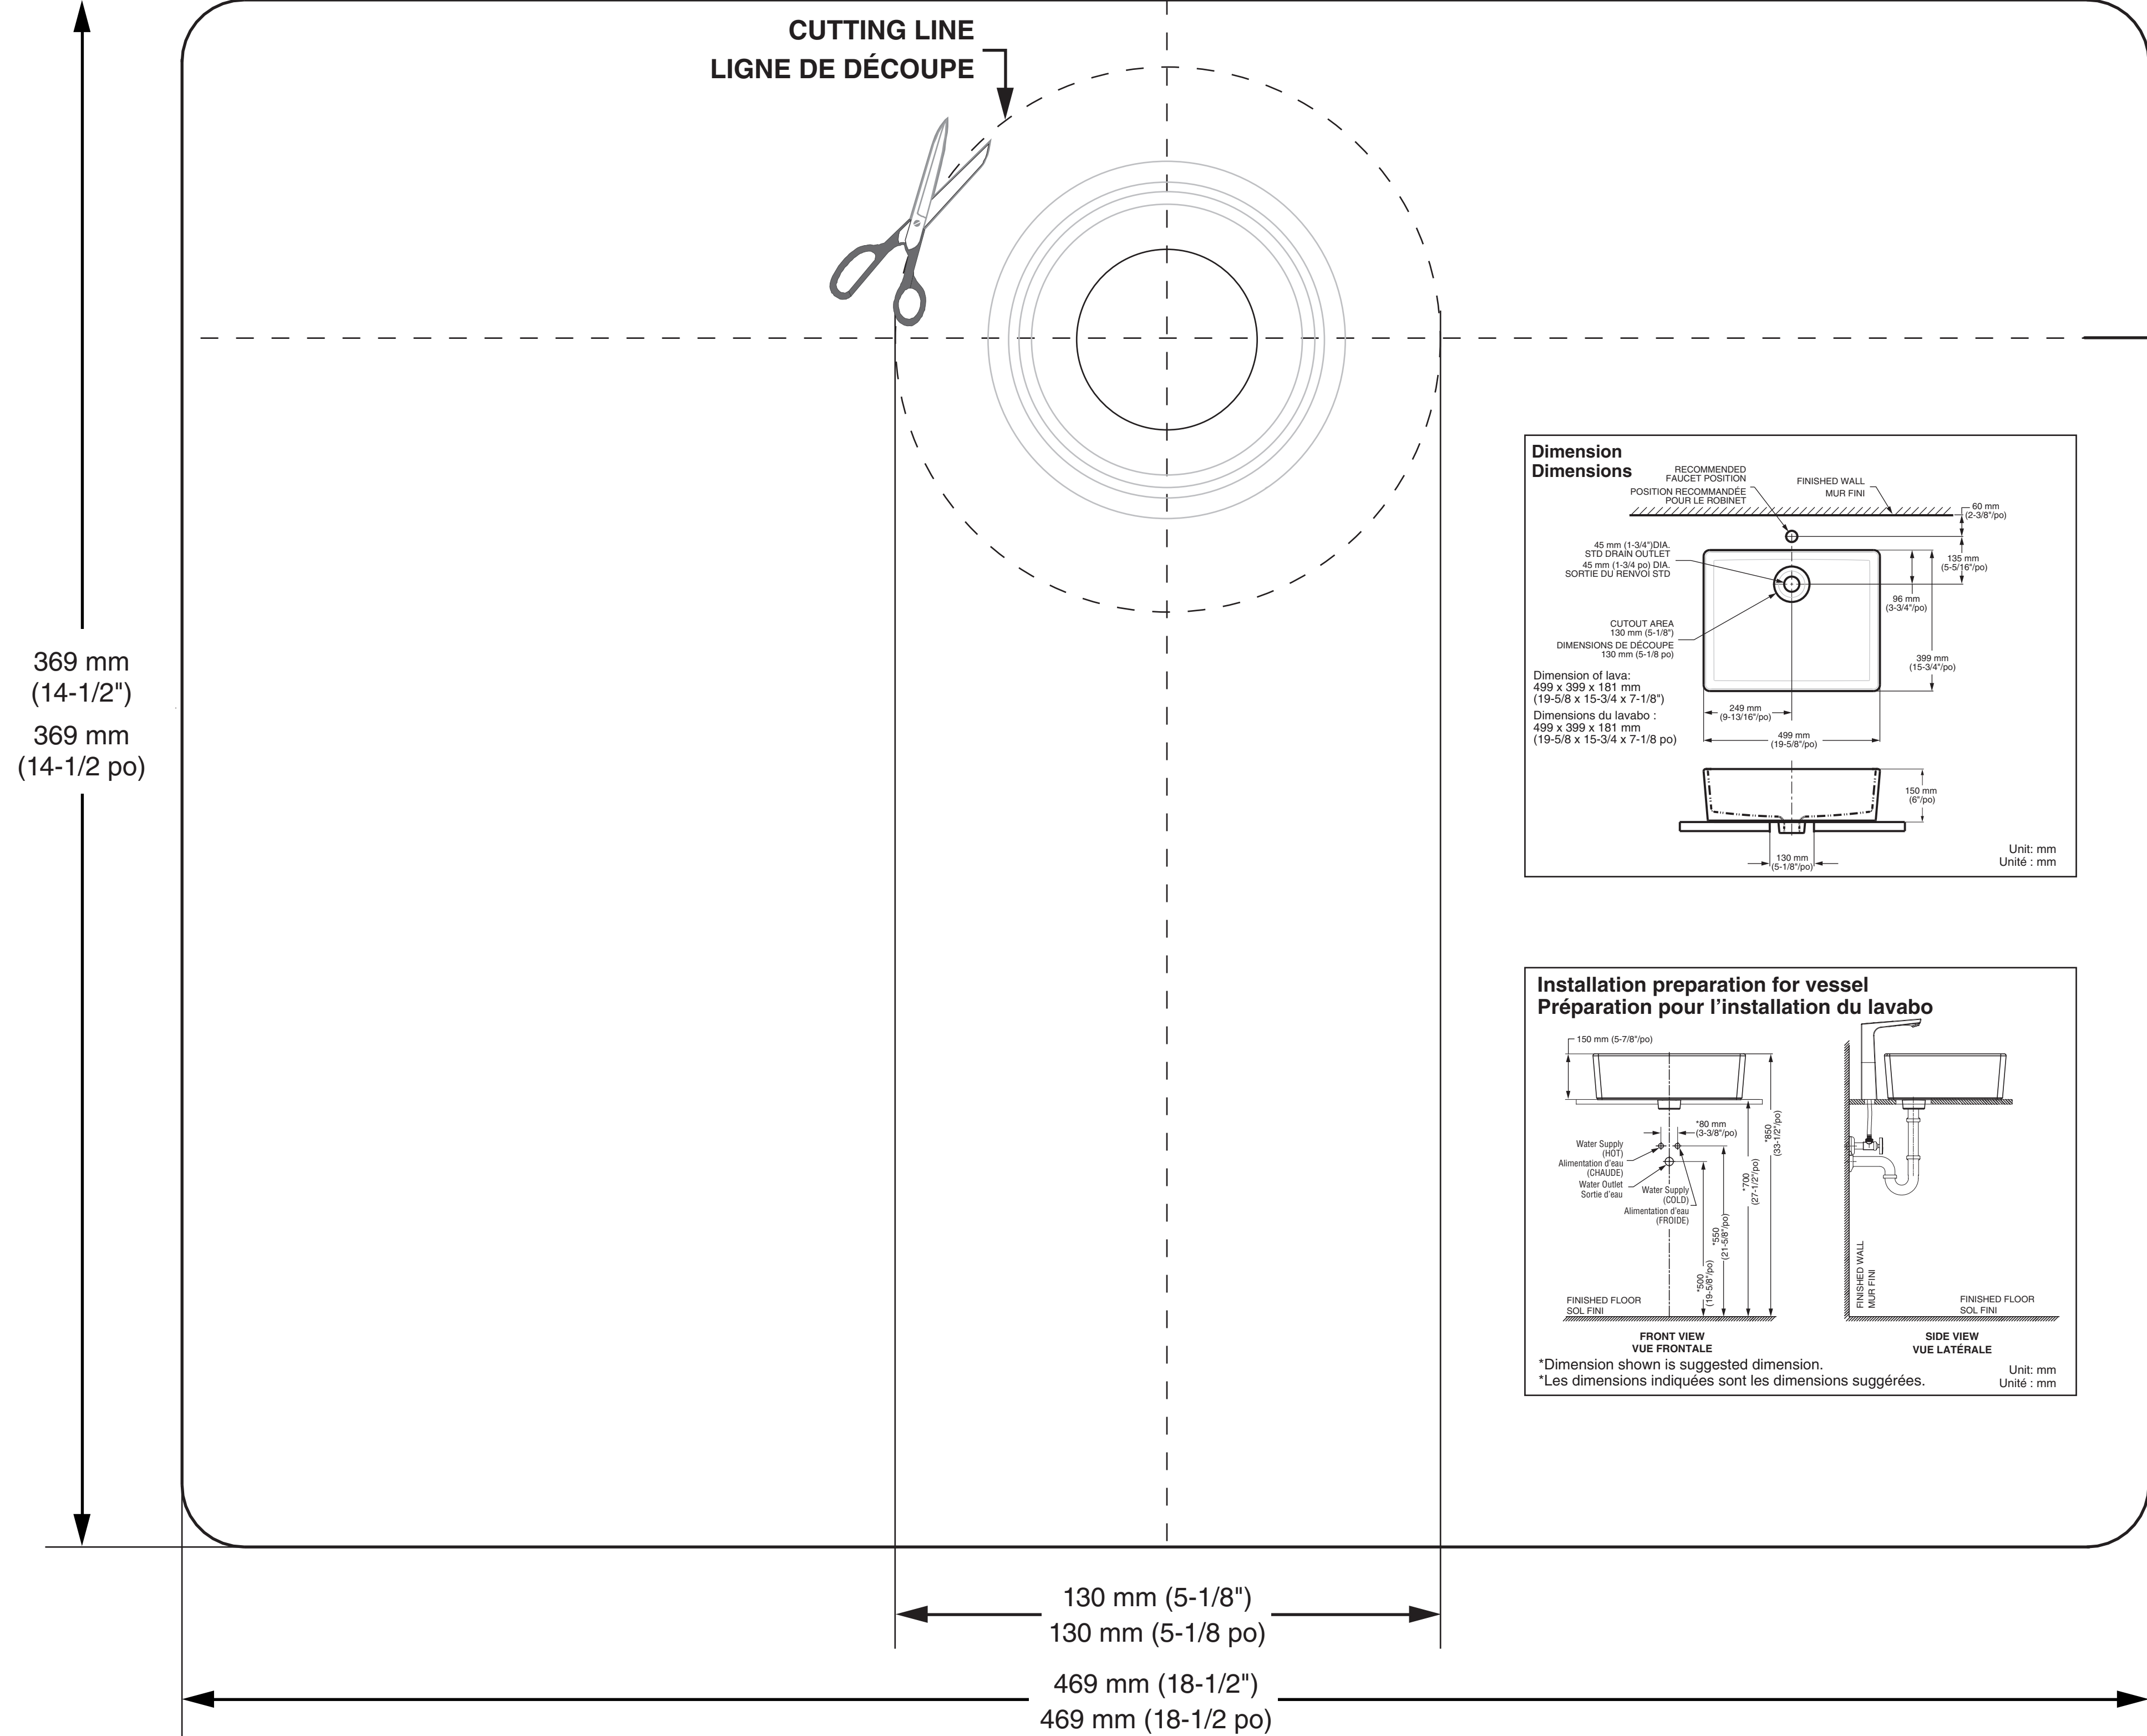

**Installation Instructions And Cut-Out Template
For Loft Above Counter Lavatory
0552.000**

**Consignes d'installation et découpe du modèle
pour lavabo au-dessus du comptoir Loft
0552.000**

For distance to water supply and drain installation, refer to Dimension box (to left).
Set the template on the counter. Mark the location of the drain hole. Cut the hole.