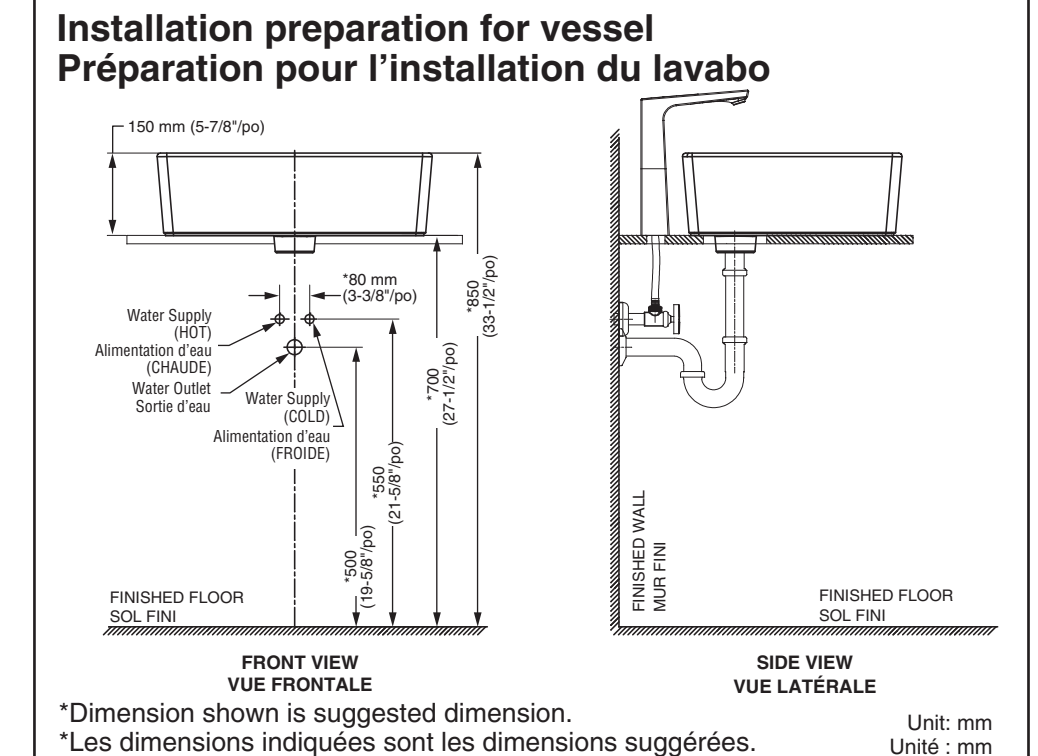

**Installation Instructions And Cut-Out Template
For Loft Above Counter Lavatory
0552.000**

**Consignes d'installation et découpe du modèle
pour lavabo au-dessus du comptoir Loft
0552.000**

For distance to water supply and drain installation, refer to Dimension box (to left).
Set the template on the counter. Mark the location of the drain hole. Cut the hole.