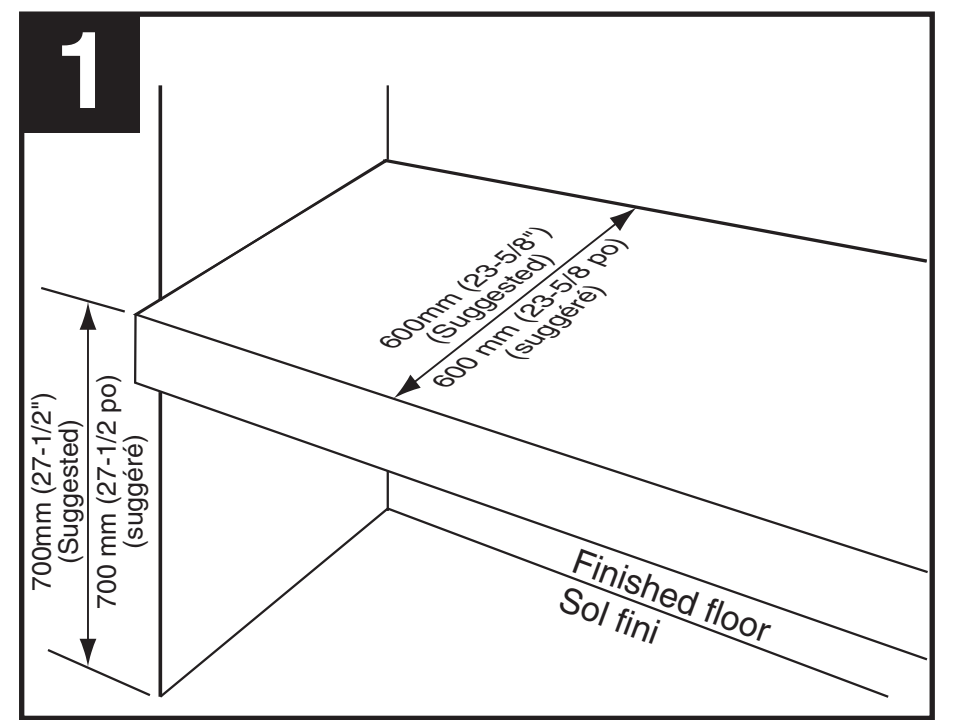

**Installation Instructions And Cut-Out Template
For Loft Above Counter Lavatory
0552.000**

**Consignes d'installation et découpe du modèle
pour lavabo au-dessus du comptoir Loft
0552.000**

For distance to water supply and drain installation, refer to Dimension box (to left).
Set the template on the counter. Mark the location of the drain hole. Cut the hole.