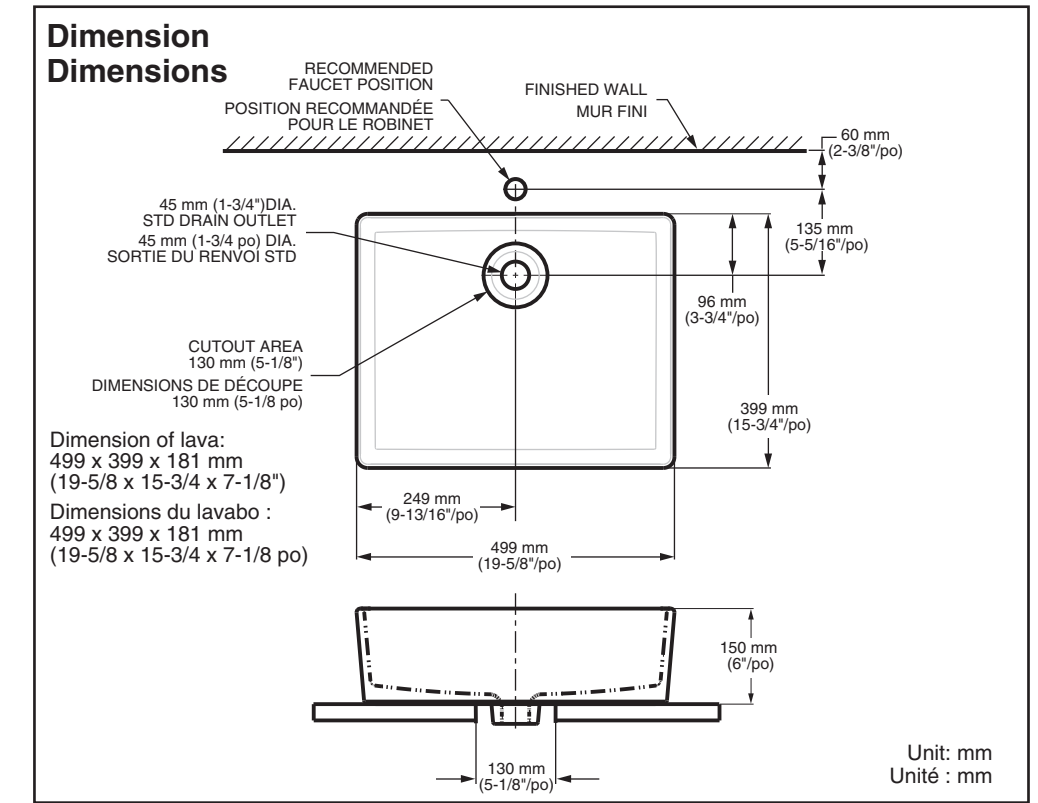

**Installation Instructions And Cut-Out Template
For Loft Above Counter Lavatory
0552.000**

**Consignes d'installation et découpe du modèle
pour lavabo au-dessus du comptoir Loft
0552.000**

For distance to water supply and drain installation, refer to Dimension box (to left).
Set the template on the counter. Mark the location of the drain hole. Cut the hole.