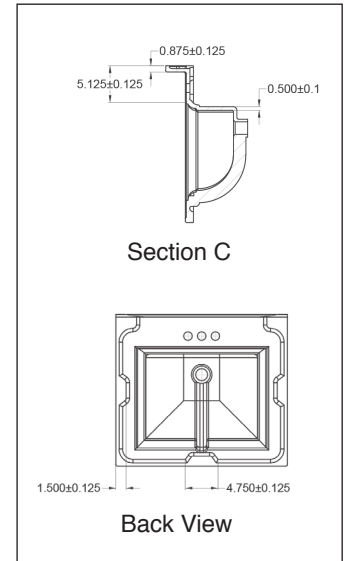

COLORS

- White
- Midnight Chrome
- Latte
- Frost

Specified Model

	Model No.	No. of bowls	Length	Width	Depth
<input type="checkbox"/>	SV2225	Single	25"	22"	8 ³ / ₄ "
<input type="checkbox"/>	SV2231	Single	31"	22"	8 ³ / ₄ "
<input type="checkbox"/>	SV2237	Single	37"	22"	8 ³ / ₄ "
<input type="checkbox"/>	SV2249	Single	49"	22"	8 ³ / ₄ "
<input type="checkbox"/>	SV2261	Single	61"	22"	8 ³ / ₄ "
<input type="checkbox"/>	SV2261D	Double	61"	22"	8 ³ / ₄ "

- IAPMO Z124-2011
- ISO 9001:2008
- UPC®

NOTE: See back for more detailed dimensions

SV2225
25" x 22"

SV2231
31" x 22"

SV2237
37" x 22"

SV2249
49" x 22"

SV2261
61" x 22"

SV2261D
61" x 22"