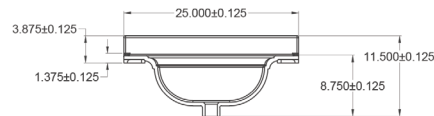

COLORS

- White
- Midnight Chrome
- Latte
- Frost

Specified Model

	Model No.	No. of bowls	Length	Width	Depth
<input type="checkbox"/>	SV2225	Single	25"	22"	8 ³ / ₄ "
<input type="checkbox"/>	SV2231	Single	31"	22"	8 ³ / ₄ "
<input type="checkbox"/>	SV2237	Single	37"	22"	8 ³ / ₄ "
<input type="checkbox"/>	SV2249	Single	49"	22"	8 ³ / ₄ "
<input type="checkbox"/>	SV2261	Single	61"	22"	8 ³ / ₄ "
<input type="checkbox"/>	SV2261D	Double	61"	22"	8 ³ / ₄ "

- IAPMO Z124-2011
- ISO 9001:2008
- UPC®

NOTE: See back for more detailed dimensions

SV2225
25" x 22"

SV2231
31" x 22"

SV2237
37" x 22"

SV2249
49" x 22"

SV2261
61" x 22"

SV2261D
61" x 22"